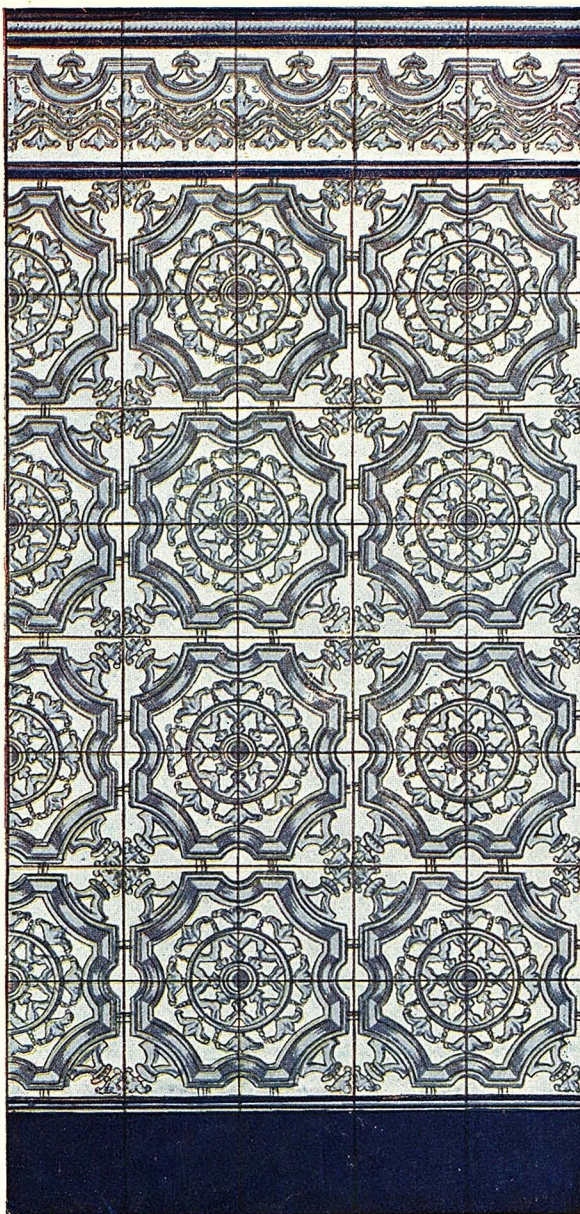

Moldura
5 × 20

Cenefa
20 × 20

Cenefa
10 × 20

Fondo
20 × 20

Cenefa
10 × 20

Cenefa
20 × 20

Zócalo
20 × 20

Núm. 222

JOSÉ PIÑÓN Y C.^a - FÁBRICA DE AZULEJOS

Teléfono 25 - ONDA (Castellón) - ESPAÑA

LÁMINA 28

Moldura
5 × 2 1/2

Cenefa
20 × 20

División
2 1/2 × 20

Fondo
20 × 20

Zócalo
20 × 20