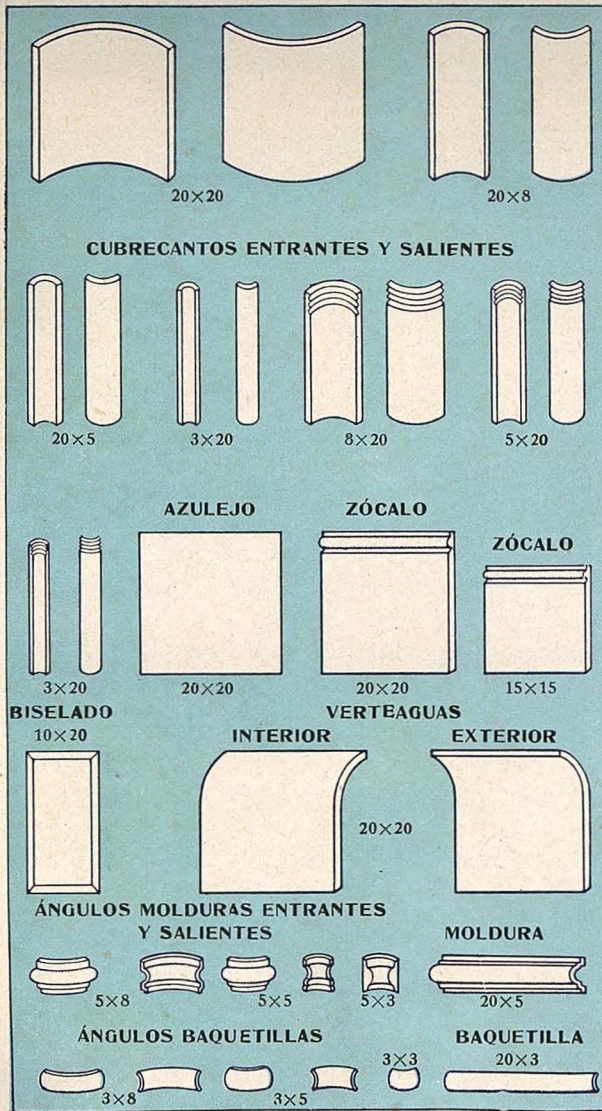

3x15

2 1/2 x 15

LÁMINA E

1. Azulejo 20×20
2. Cubrecanto 10×20
3. Ángulo cubrecanto 10×20
4. Escocía 10×20

1. Zócalo 20×20
2. Ángulo zócalo 10×20 sa-
liente.
3. Ángulo cubrecanto 10×20
4. Escocía 10×20

1. Azulejo 20×20
3. Ángulo cubrecanto 5×5
4. Cubrecanto 5×20

LÁMINA F

1. Azulejo 20×20
3. Ángulo cubrecanto 5×5
4. Cubrecanto 5×20
5. Zócalo 20×20
6. Ángulo zócalo 5×20

1. Azulejo 20×20
3. Ángulo Escocia 5×5
4. Escocia 5×20
5. Zócalo 20×20
6. Ángulo zócalo 5×20

1. Azulejo 20×20
2. Escocia 5×20
3. Ángulo Escocia 5×5
4. Escocia 5×20

LÁMINA 1 bis

Cenefa
10x20

Núm. 23

Cenefa
10x20

Núm. 24

Cenefa
10x20

Núm. 25

Cenefa
10x20