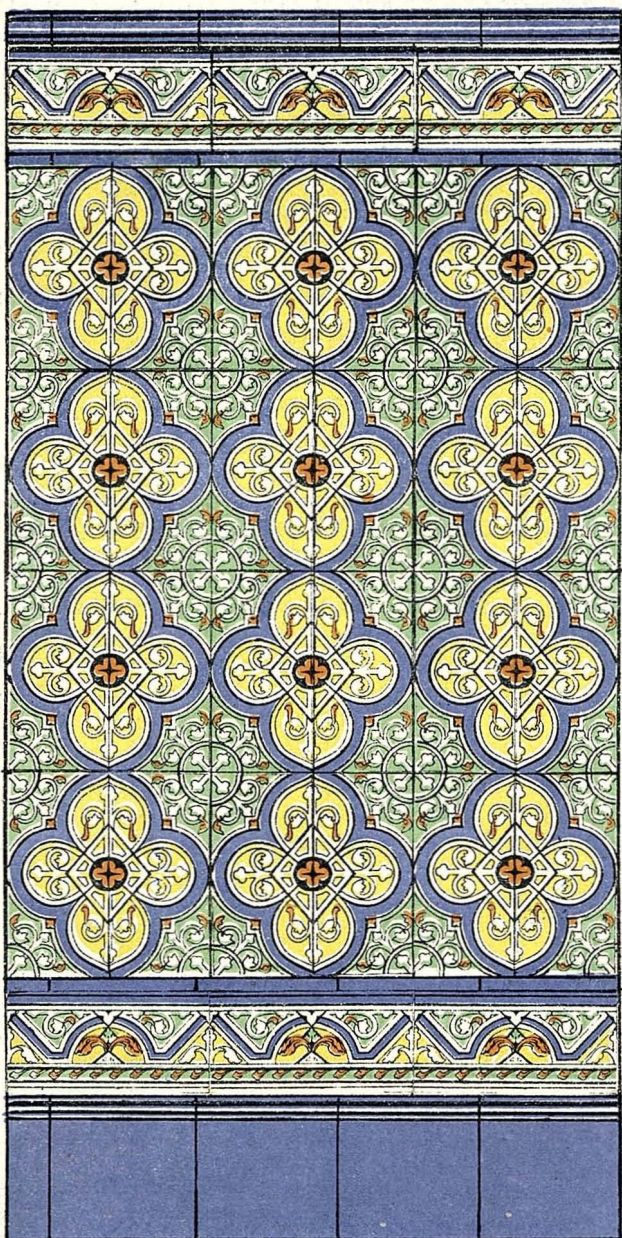

CENEFA
14 x 28

DIVISION
2 1/2 x 20

FONDO
14 x 28

DIVISION
2 1/2 x 20

CENEFA
14 x 28

ZOCALO
20 x 20

J. GARIBAY CANTOS, PLAZA 18, VALENCIA

Núm. 105