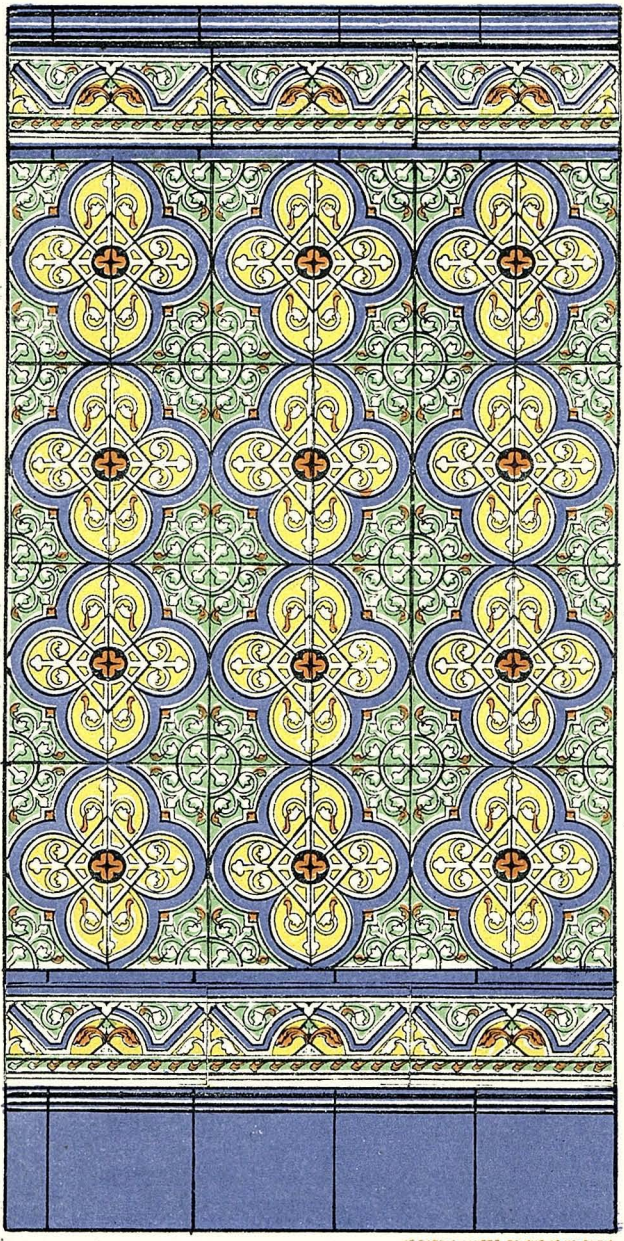

MÓLDURA
5 x 20

CENEFA
14 x 28

DIVISION
2 1/2 x 20

FONDO
14 x 28

DIVISION
2 1/2 x 20

CENEFA
14 x 28

ZOCALO
20 x 20

ST. GARCÍA LANTOS, PELAYO, 16 VALENCIA